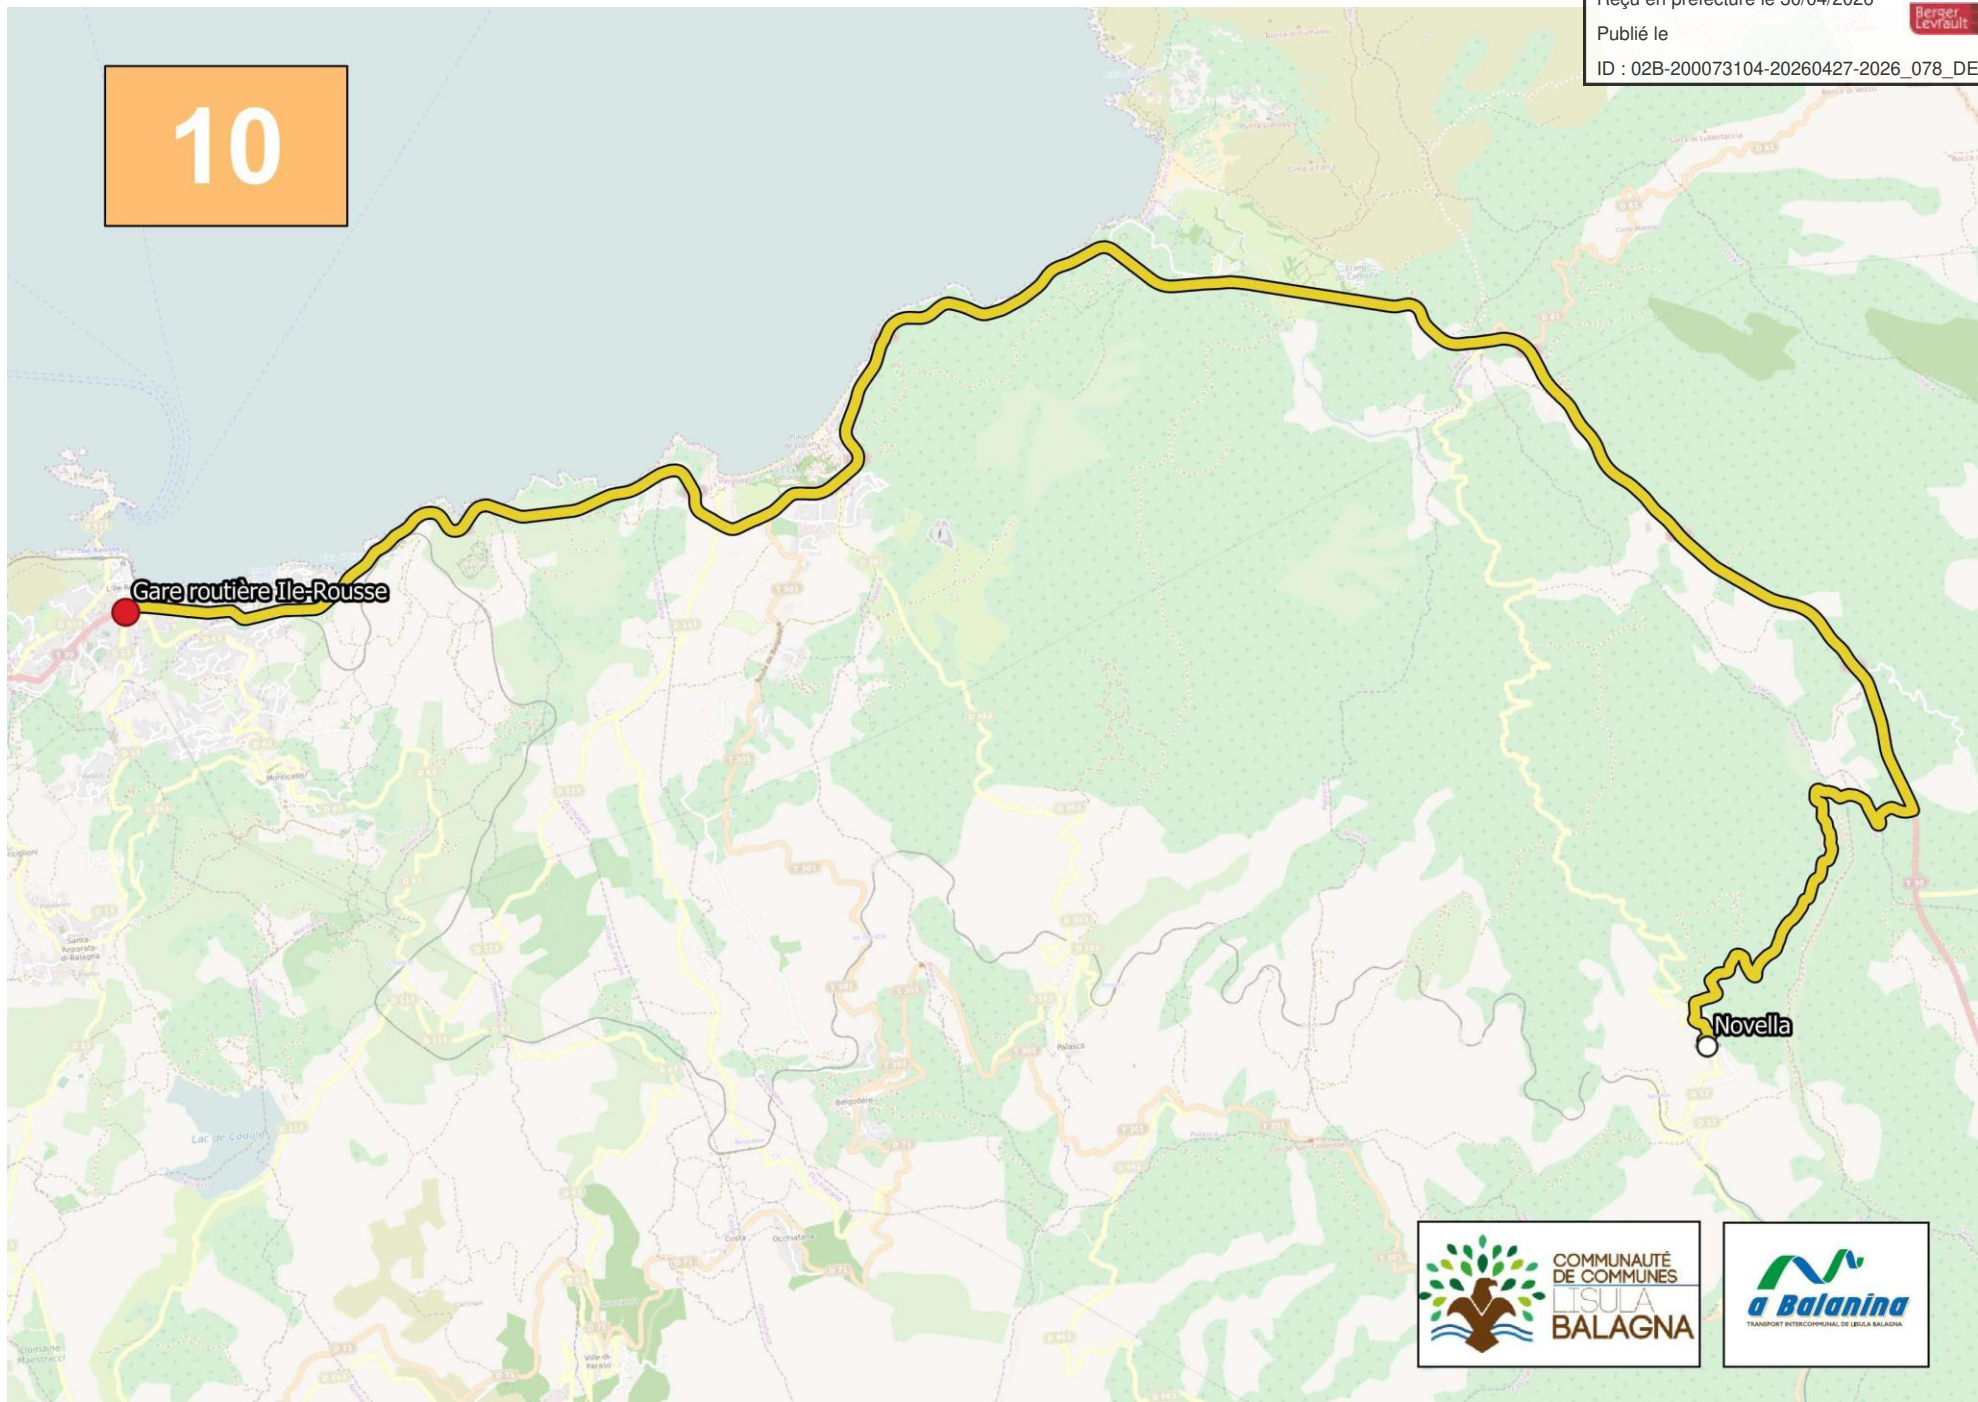

Envoyé en préfecture le 30/04/2026

Reçu en préfecture le 30/04/2026

Publié le

ID : 02B-200073104-20260427-2026_078_DELIB-DE

10