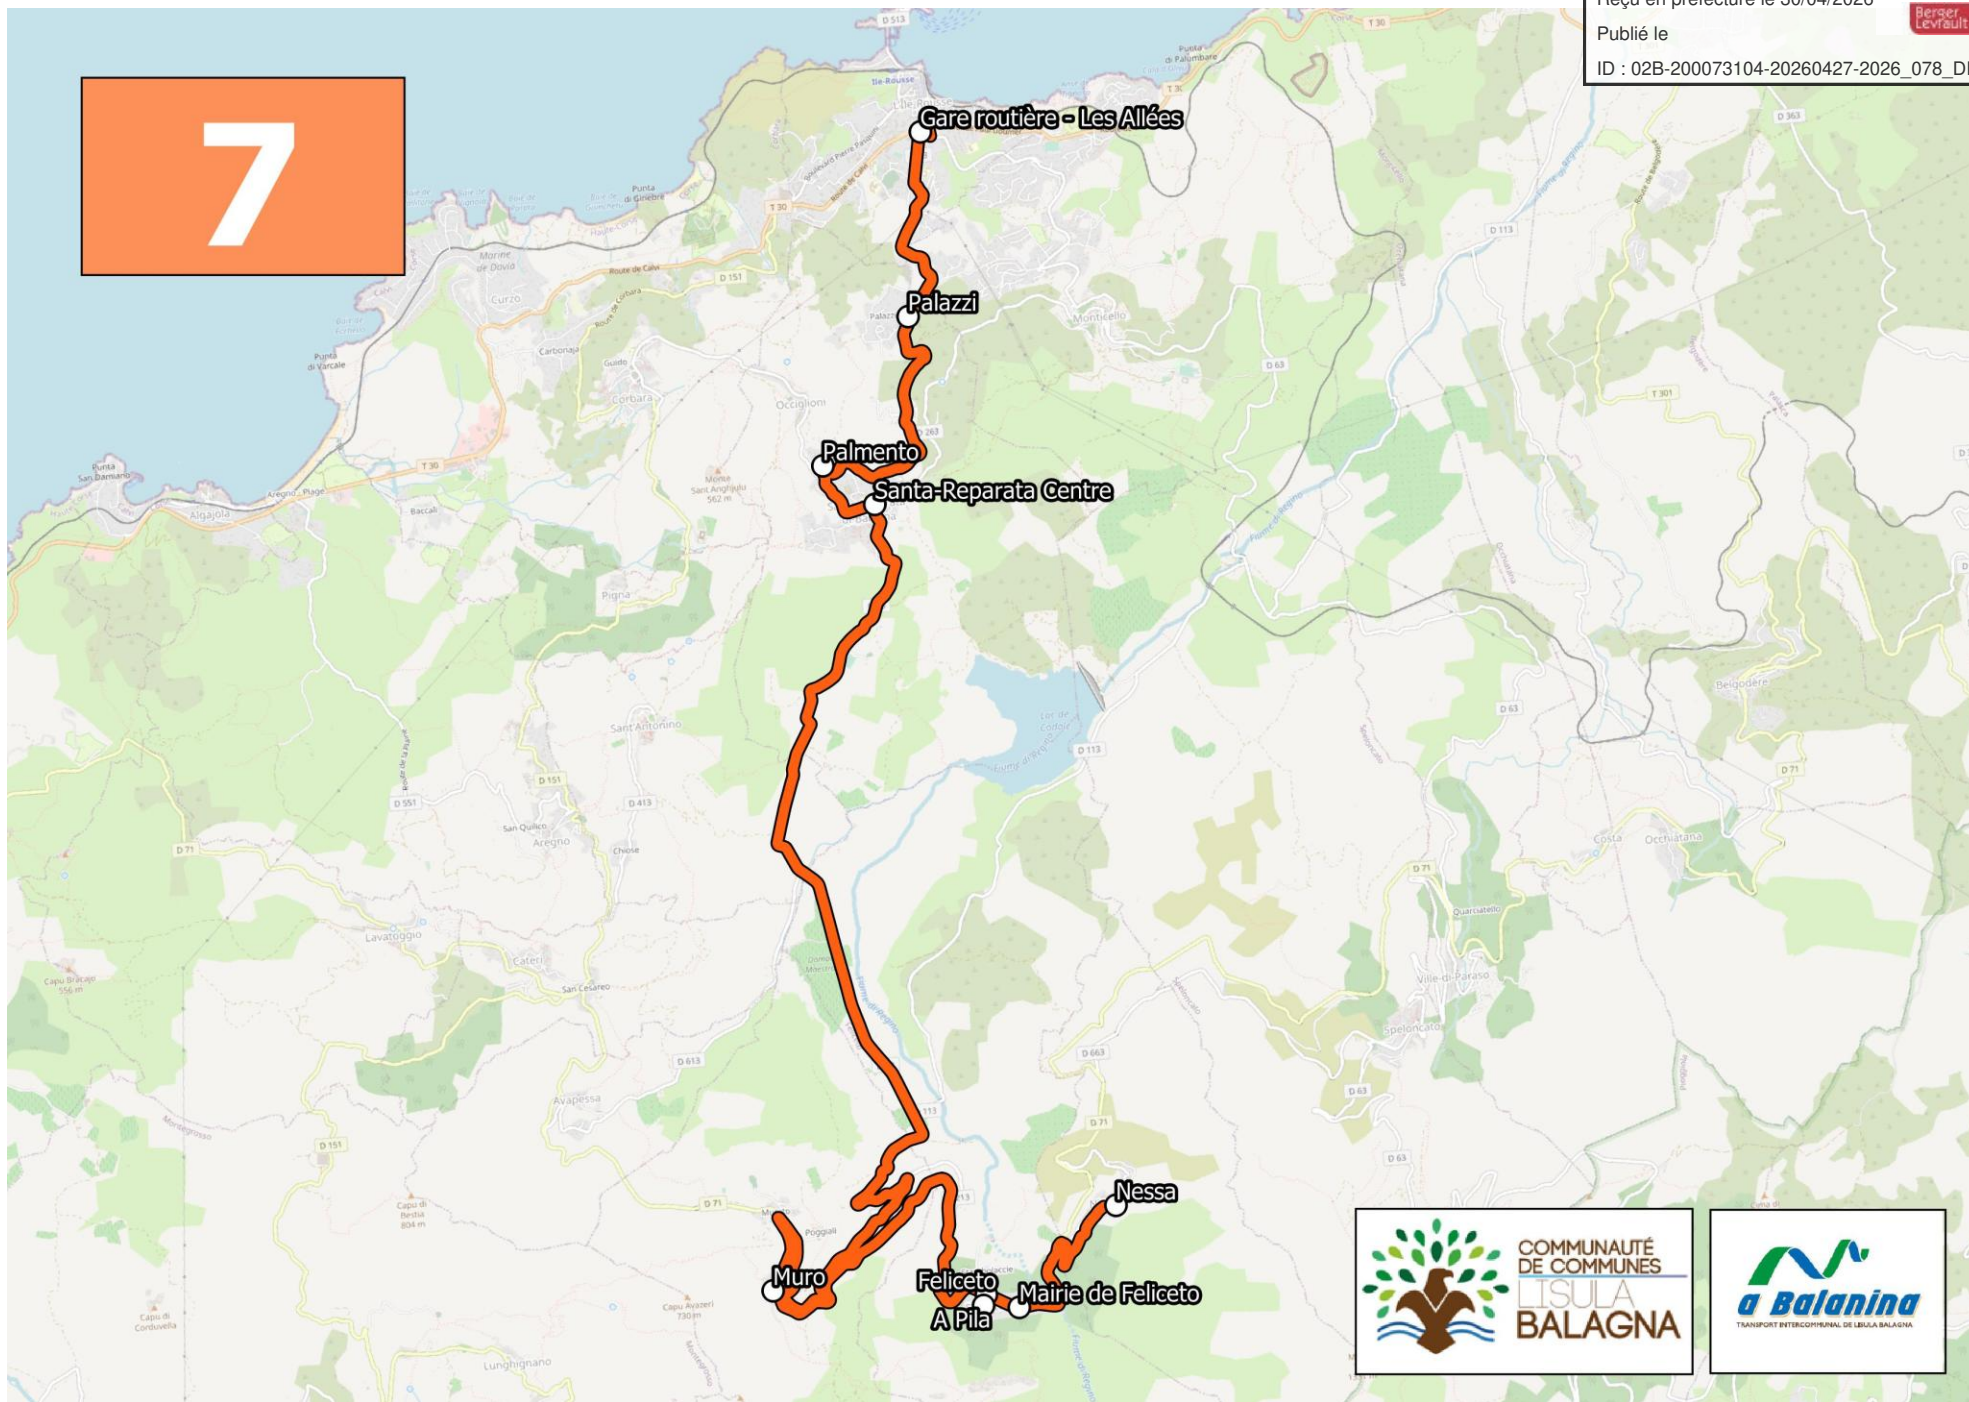

Envoyé en préfecture le 30/04/2026

Reçu en préfecture le 30/04/2026

Publié le

ID : 02B-200073104-20260427-2026_078_DELIB-DE

7

Horaires : Uniquement le Mercredi et à la demande

LIGNE 7 ILE-ROUSSE/NESSA/FELICETO/MURO/ILE-ROUSSE			
Gare routière / Les allées / L'Île-Rousse	MERCREDI	7:57	12:00
Nessa		8:26	12:29
Feliceto		8:34	12:37
Muro		8:42	12:45
Gare routière / Les allées / L'Île-Rousse		9:08	13:11
Fogata		9:13	ND

Envoyé en préfecture le 30/04/2026

Reçu en préfecture le 30/04/2026

Publié le

ID : 02B-200073104-20260427-2026_078_DELIB-DE

8

Horaires : Uniquement le Jeudi et à la demande

LIGNE 8 ILE-ROUSSE/PIETRALBA/LAMA/URTACA/ILE-ROUSSE			
Gare routière / Les allées / L'Île-Rousse	JEUDI	7:57	12:00
Pietralba		8:26	12:29
Lama		8:38	12:41
Urtaca		8:50	12:53
Gare routière / Les allées / L'Île-Rousse		9:16	13:19
Fogata		9:21	ND