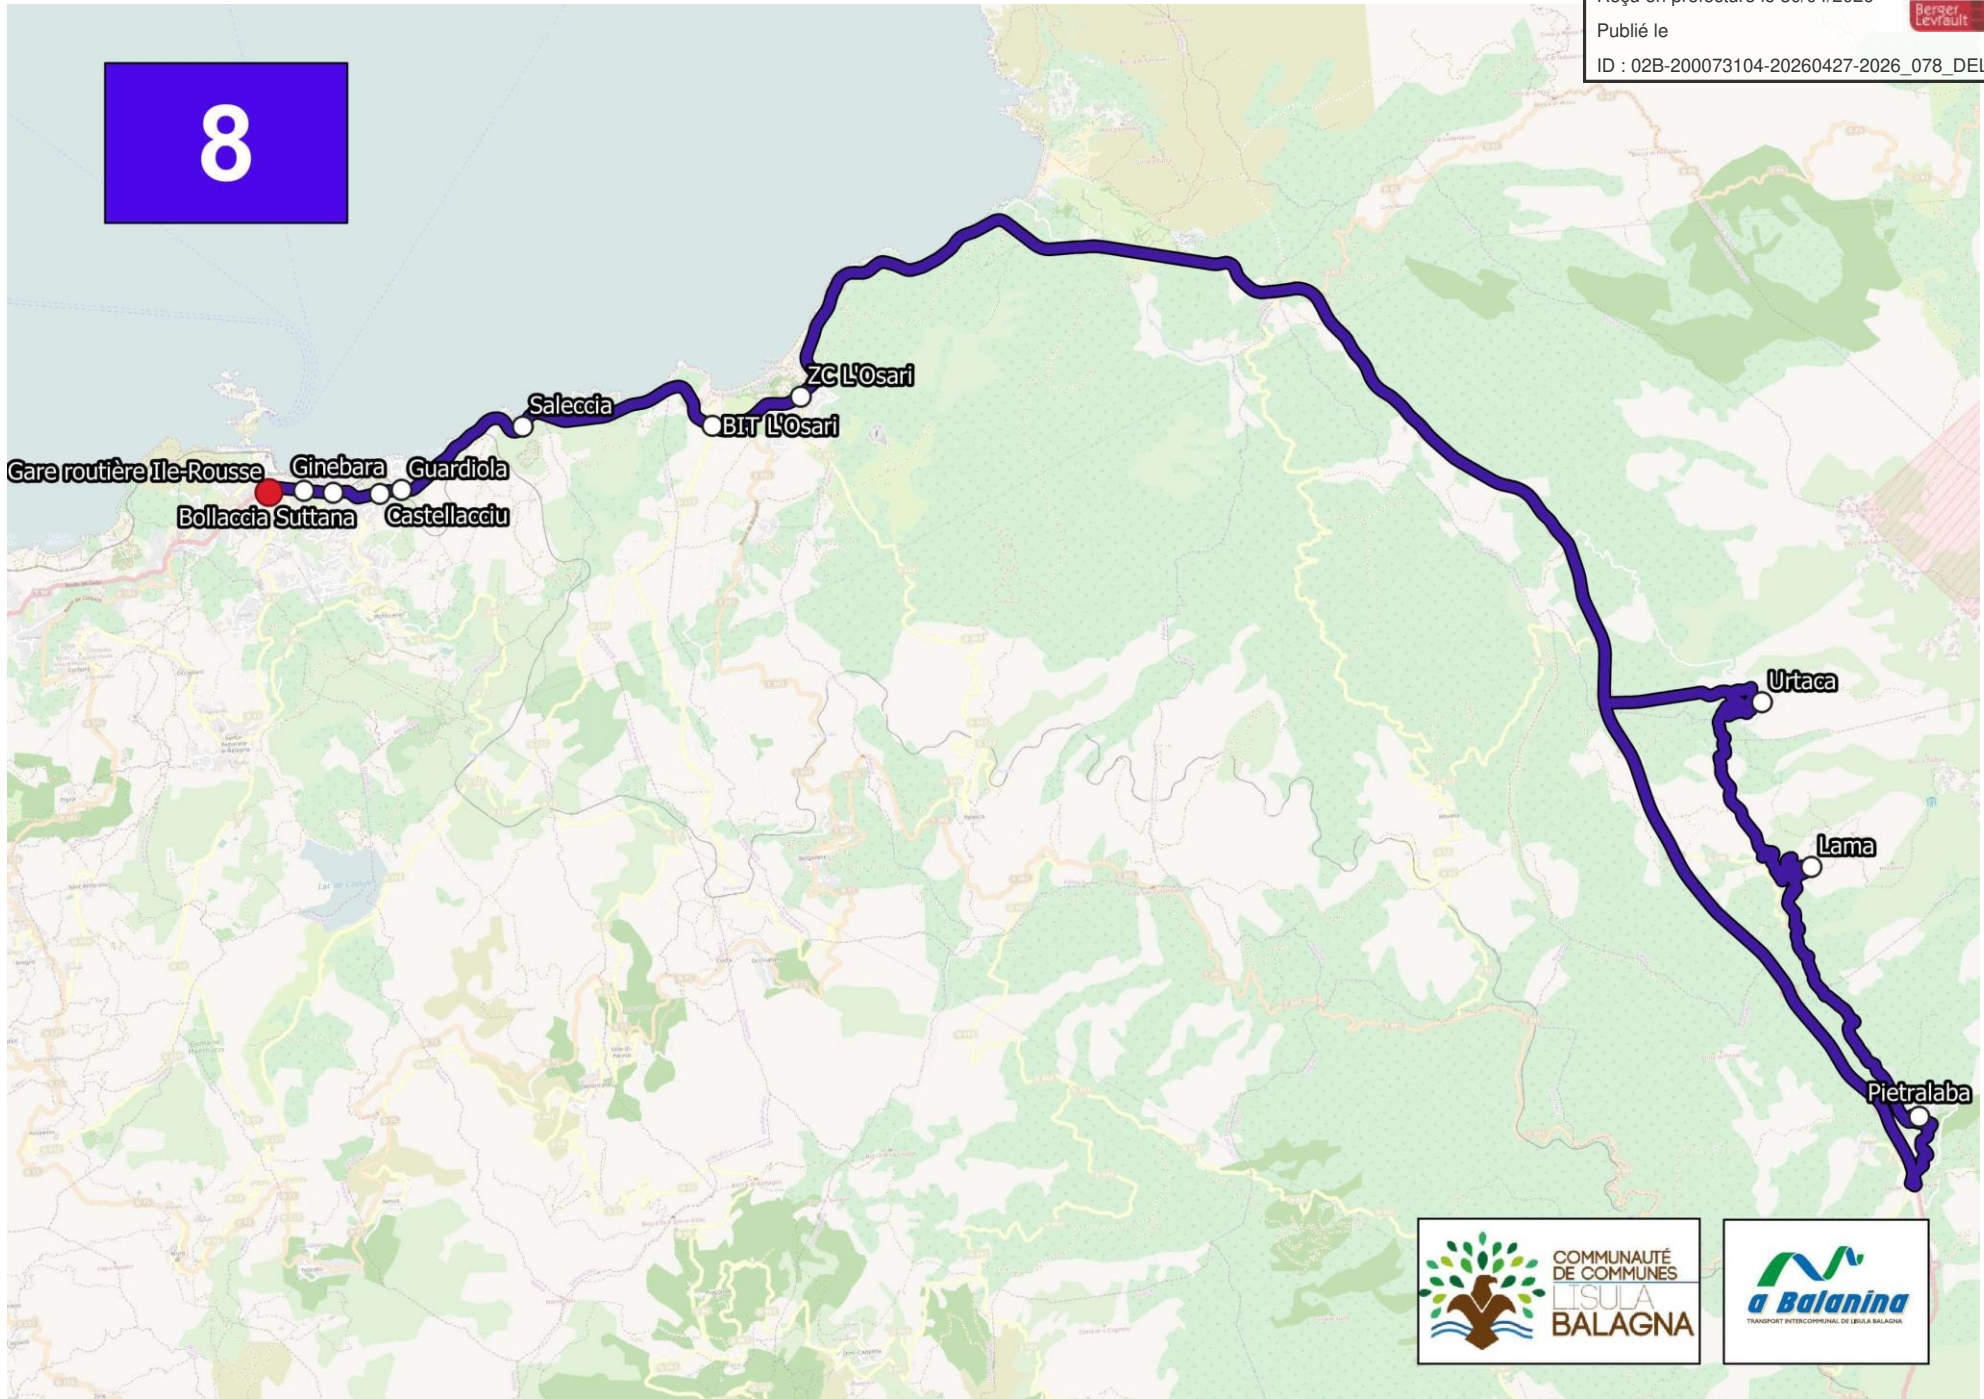

Envoyé en préfecture le 30/04/2026

Reçu en préfecture le 30/04/2026

Publié le

ID : 02B-200073104-20260427-2026_078_DELIB-DE

7

Horaires : Uniquement le Mercredi et à la demande

LIGNE 7 ILE-ROUSSE/NESSA/FELICETO/MURO/ILE-ROUSSE			
Gare routière / Les allées / L'Île-Rousse	MERCREDI	7:57	12:00
Nessa		8:26	12:29
Feliceto		8:34	12:37
Muro		8:42	12:45
Gare routière / Les allées / L'Île-Rousse		9:08	13:11
Fogata		9:13	ND

Envoyé en préfecture le 30/04/2026

Reçu en préfecture le 30/04/2026

Publié le

ID : 02B-200073104-20260427-2026_078_DELIB-DE

8

Horaires : Uniquement le Jeudi et à la demande

LIGNE 8 ILE-ROUSSE/PIETRALBA/LAMA/URTACA/ILE-ROUSSE			
Gare routière / Les allées / L'Île-Rousse	JEUDI	7:57	12:00
Pietralba		8:26	12:29
Lama		8:38	12:41
Urtaca		8:50	12:53
Gare routière / Les allées / L'Île-Rousse		9:16	13:19
Fogata		9:21	ND