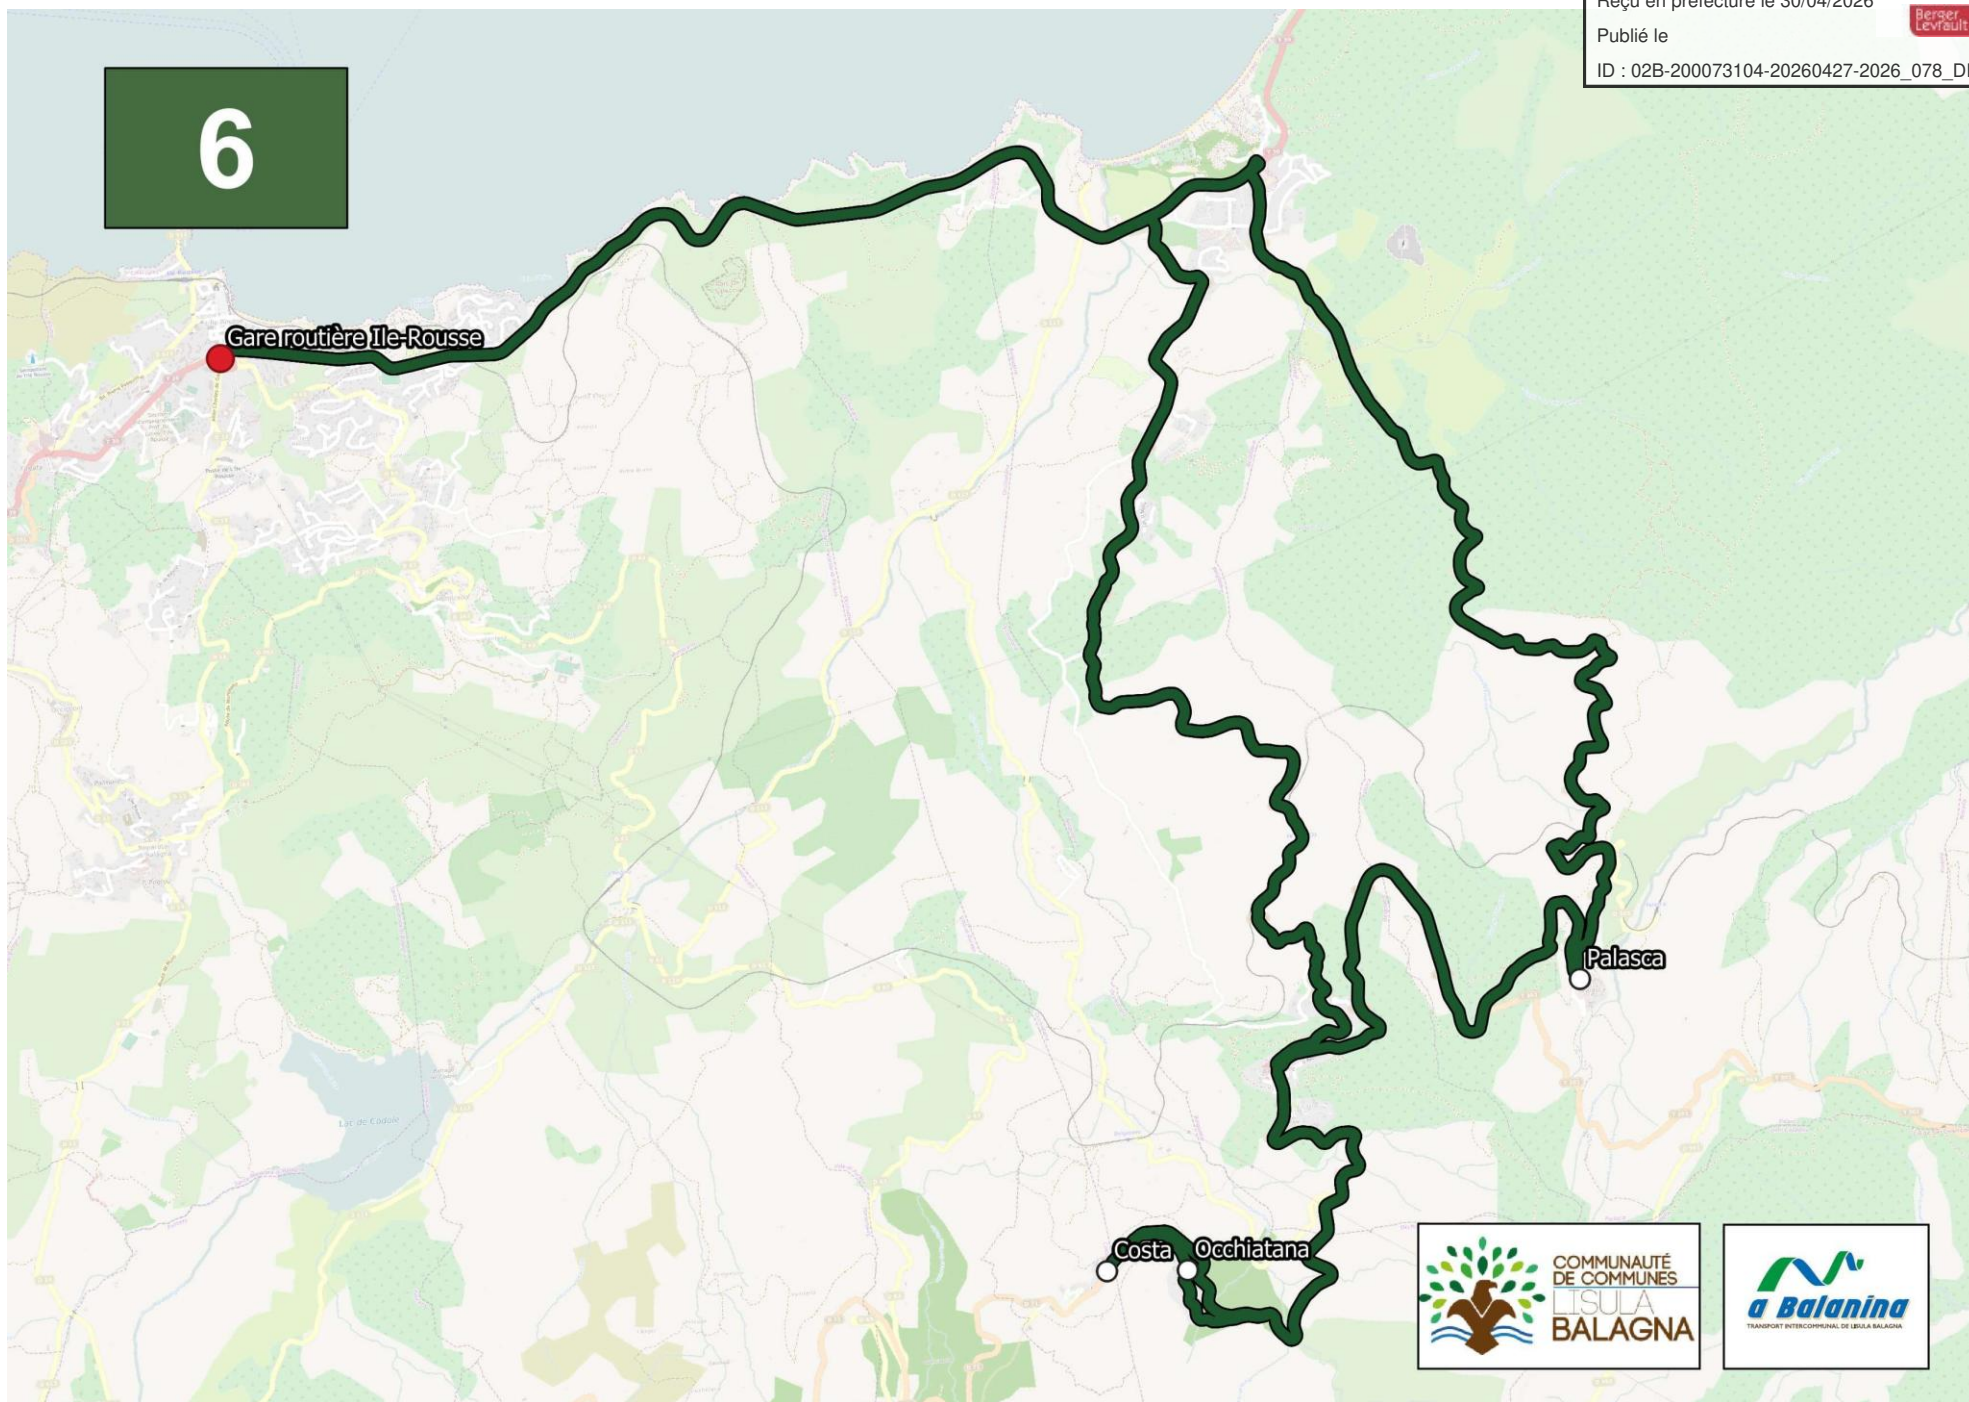

Envoyé en préfecture le 30/04/2026

Reçu en préfecture le 30/04/2026

Publié le

ID : 02B-200073104-20260427-2026_078_DELIB-DE

6