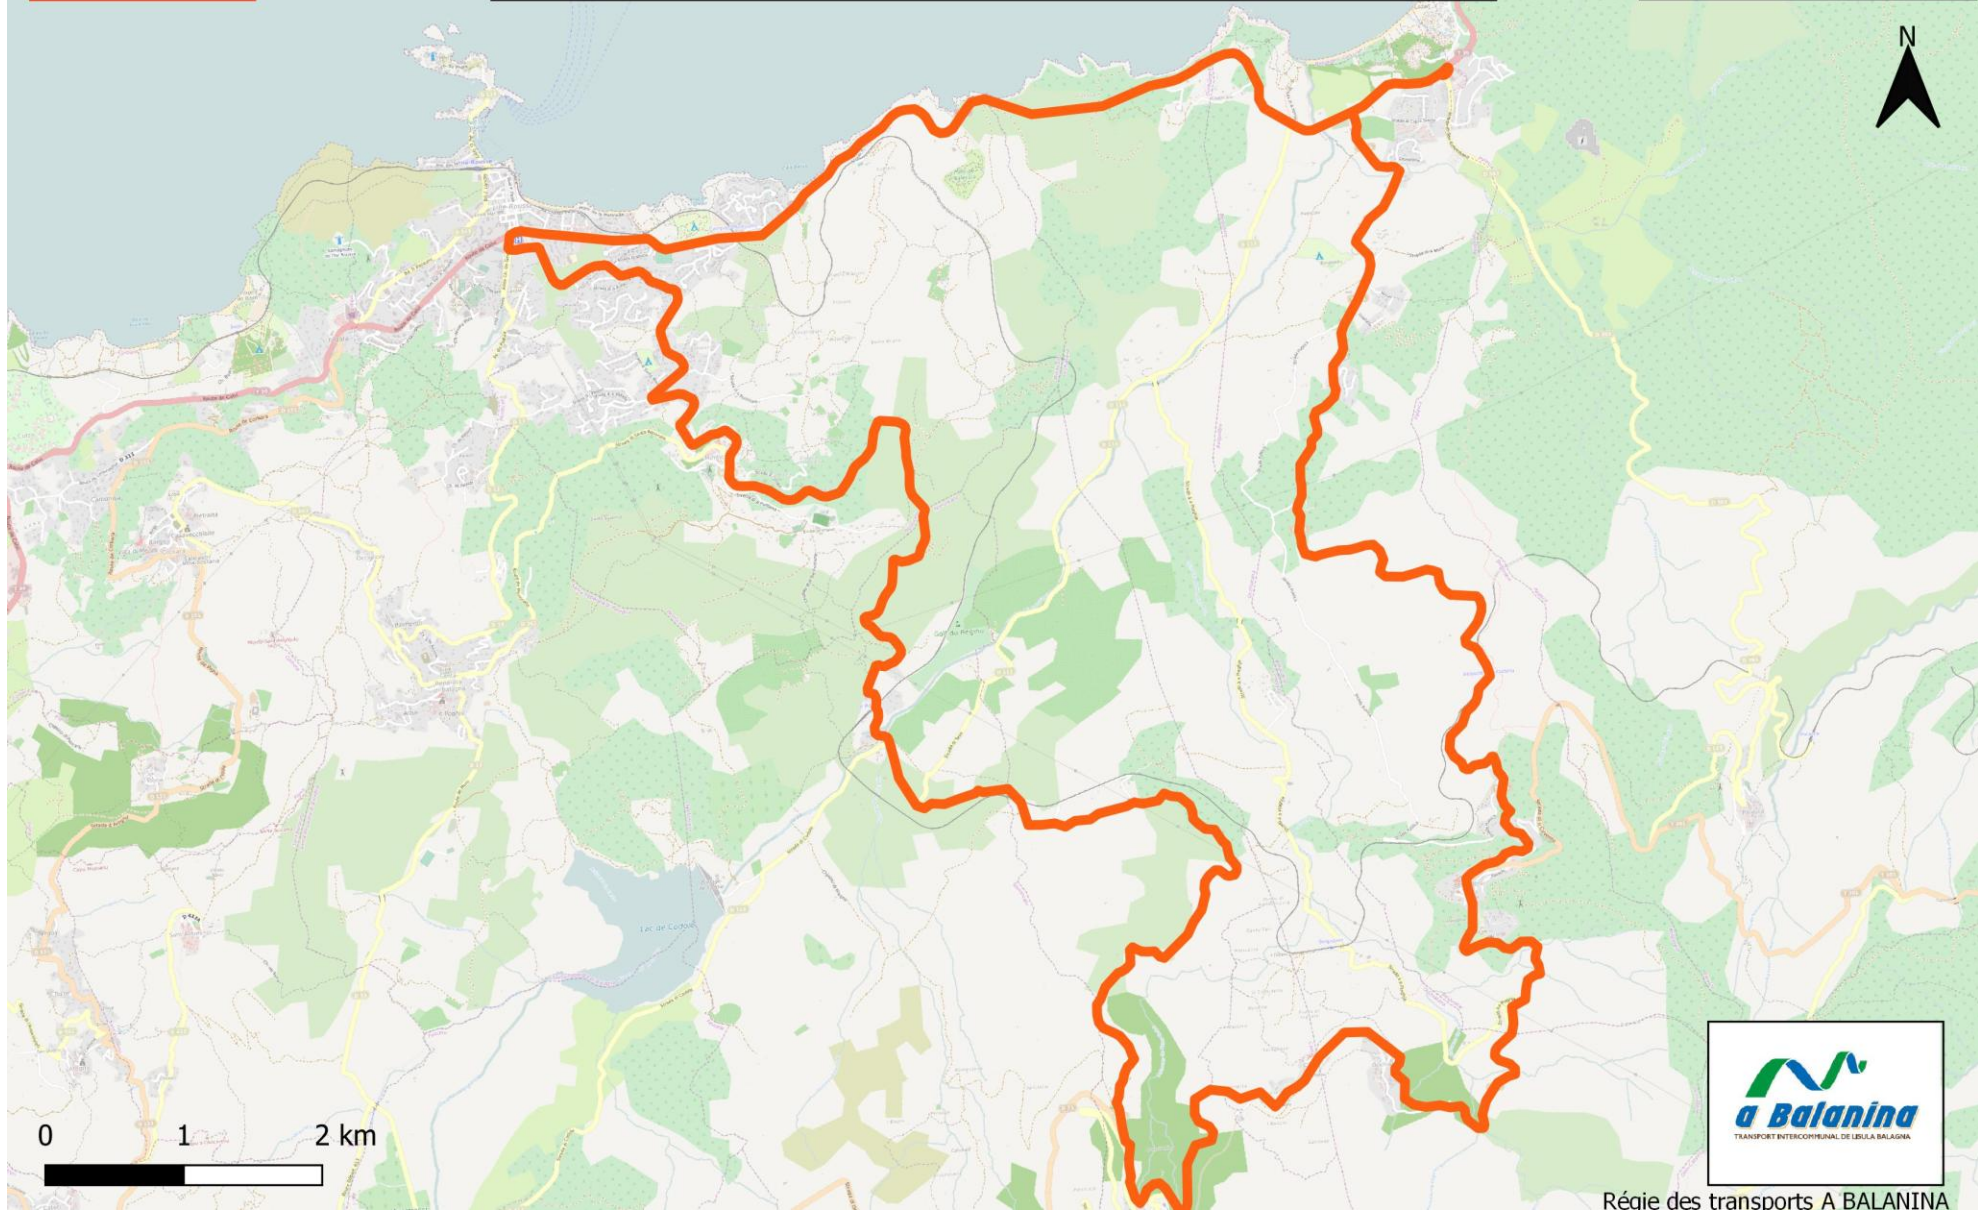

Envoyé en préfecture le 30/04/2026

Reçu en préfecture le 30/04/2026

Publié le

ID : 02B-200073104-20260427-2026_078_DELIB-DE

Berser
Levrault

14

Ligne régulière n°14 du réseau de transport en commun d'A BALANINA