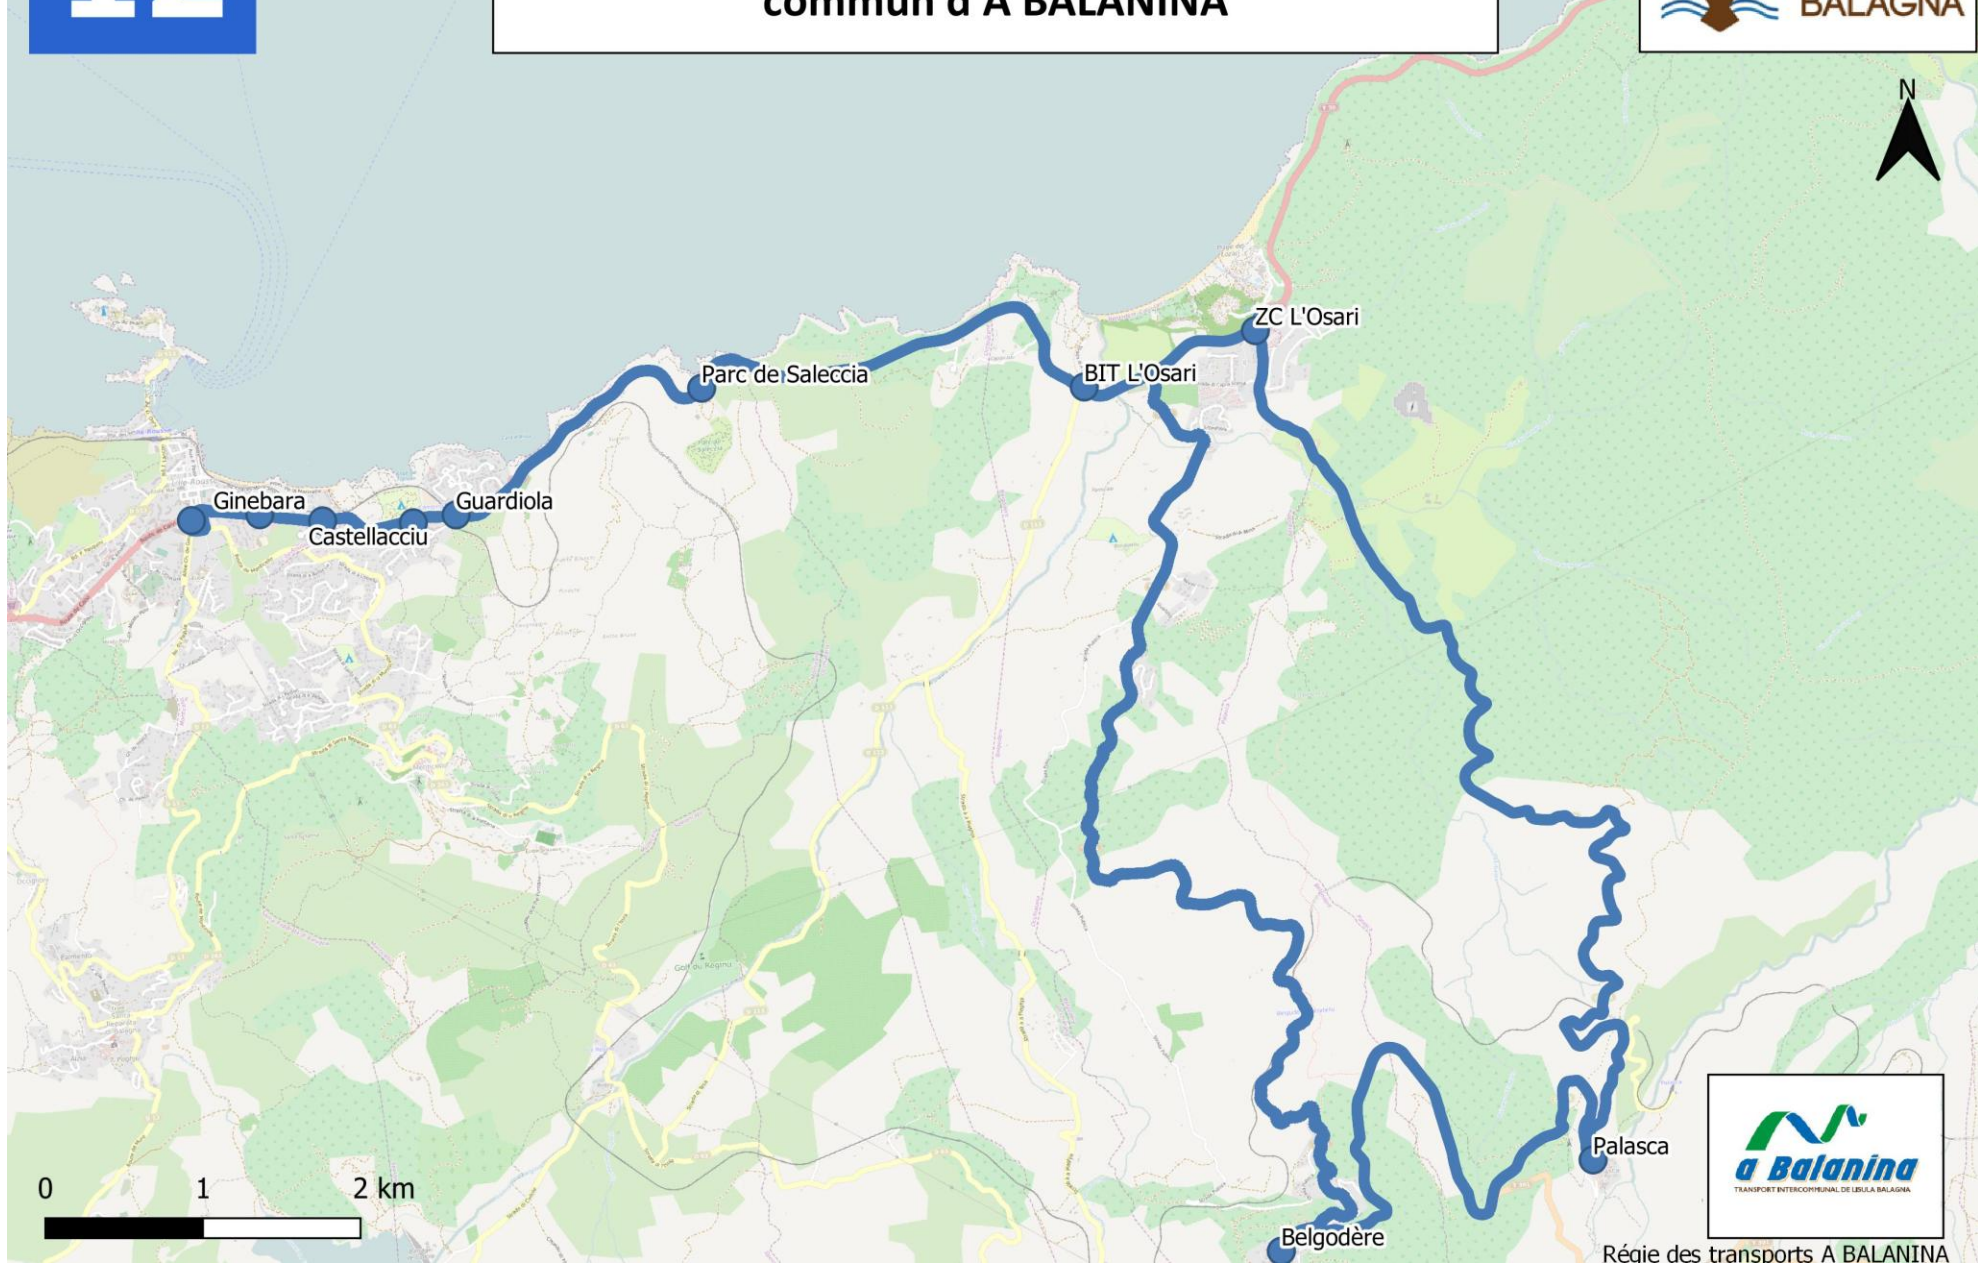

Envoyé en préfecture le 30/04/2026

Reçu en préfecture le 30/04/2026

Publié le

ID : 02B-200073104-20260427-2026_078_DELIB-DE

Berser
Levrault

12

Ligne régulière n°12 du réseau de transport en commun d'A BALANINA