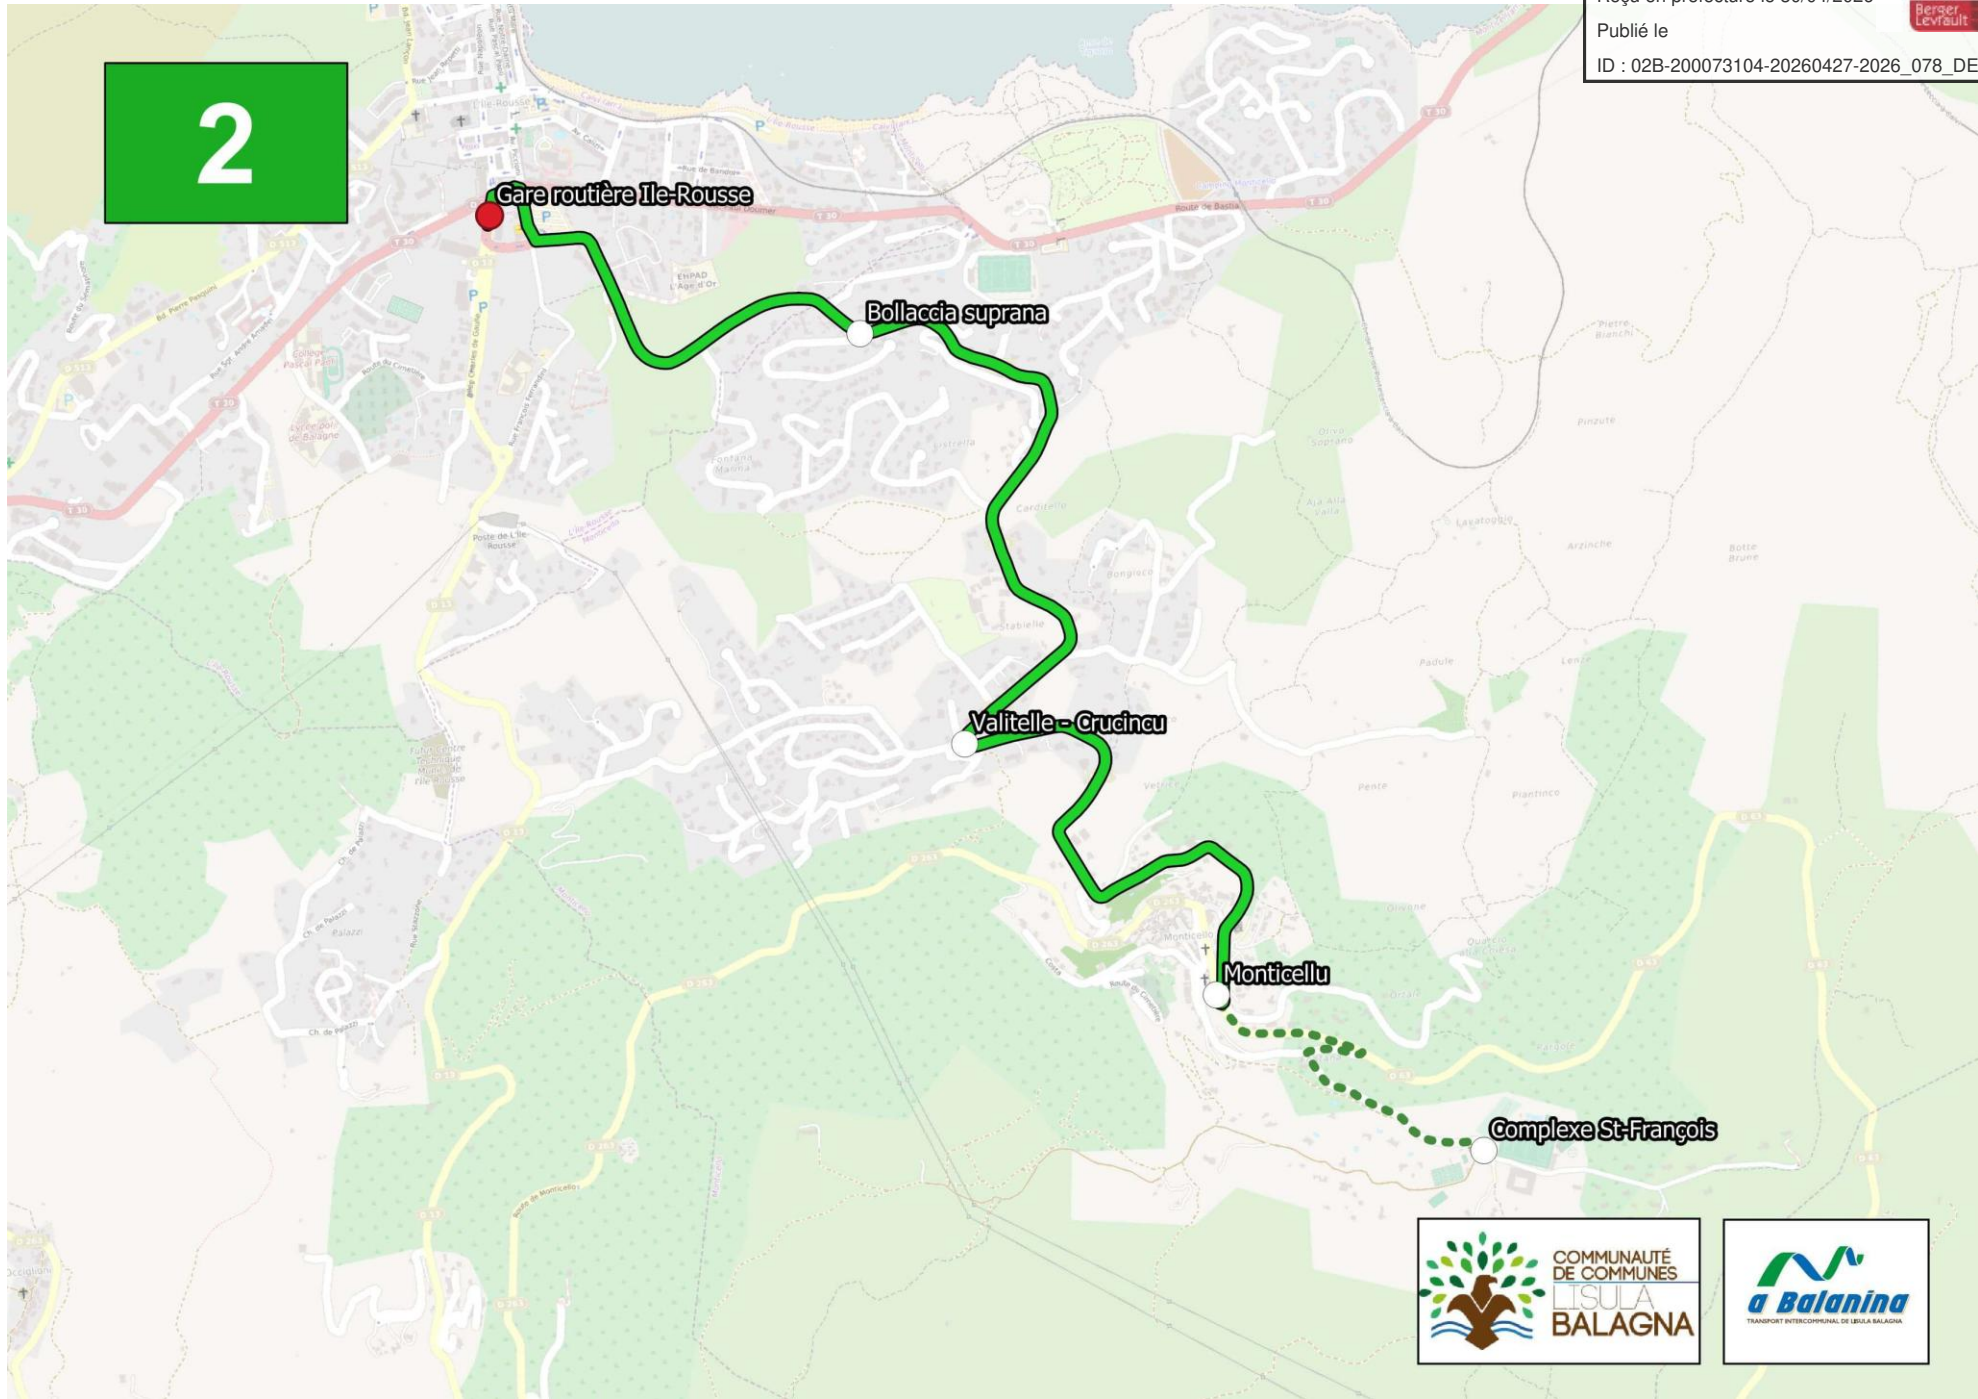

Envoyé en préfecture le 30/04/2026

Reçu en préfecture le 30/04/2026

Publié le

ID : 02B-200073104-20260427-2026_078_DELIB-DE

2

Horaires : Semaine

Envoyé en préfecture le 30/04/2026

Reçu en préfecture le 30/04/2026

Publié le

ID : 02B-200073104-20260427-2026_078_DELIB-DE

LIGNE 2 IR-MONTICELLU-IR	1	2	3*	4*	5*	6*
Gare routière / Les allées / L'Île-Rousse Du lundi au vendredi	8:21	09:33	13:00	15:05	16:43	18:05
Bollaccia	8:23	09:35	13:02	15:07	16:45	18:07
Valitelle/Crucincu	8:26	09:38	13:05	15:10	16:48	18:10
Monticellu centre	8:30	09:41	13:09	15:14	16:52	18:14
Valitelle/Crucincu	8:34	09:45	13:13	15:18	16:56	18:18
Bollaccia	8:38	09:47	13:17	15:22	17:00	18:22
Gare routière / Les allées / L'Île-Rousse	8:40	09:49	13:19	15:24	17:02	18:24