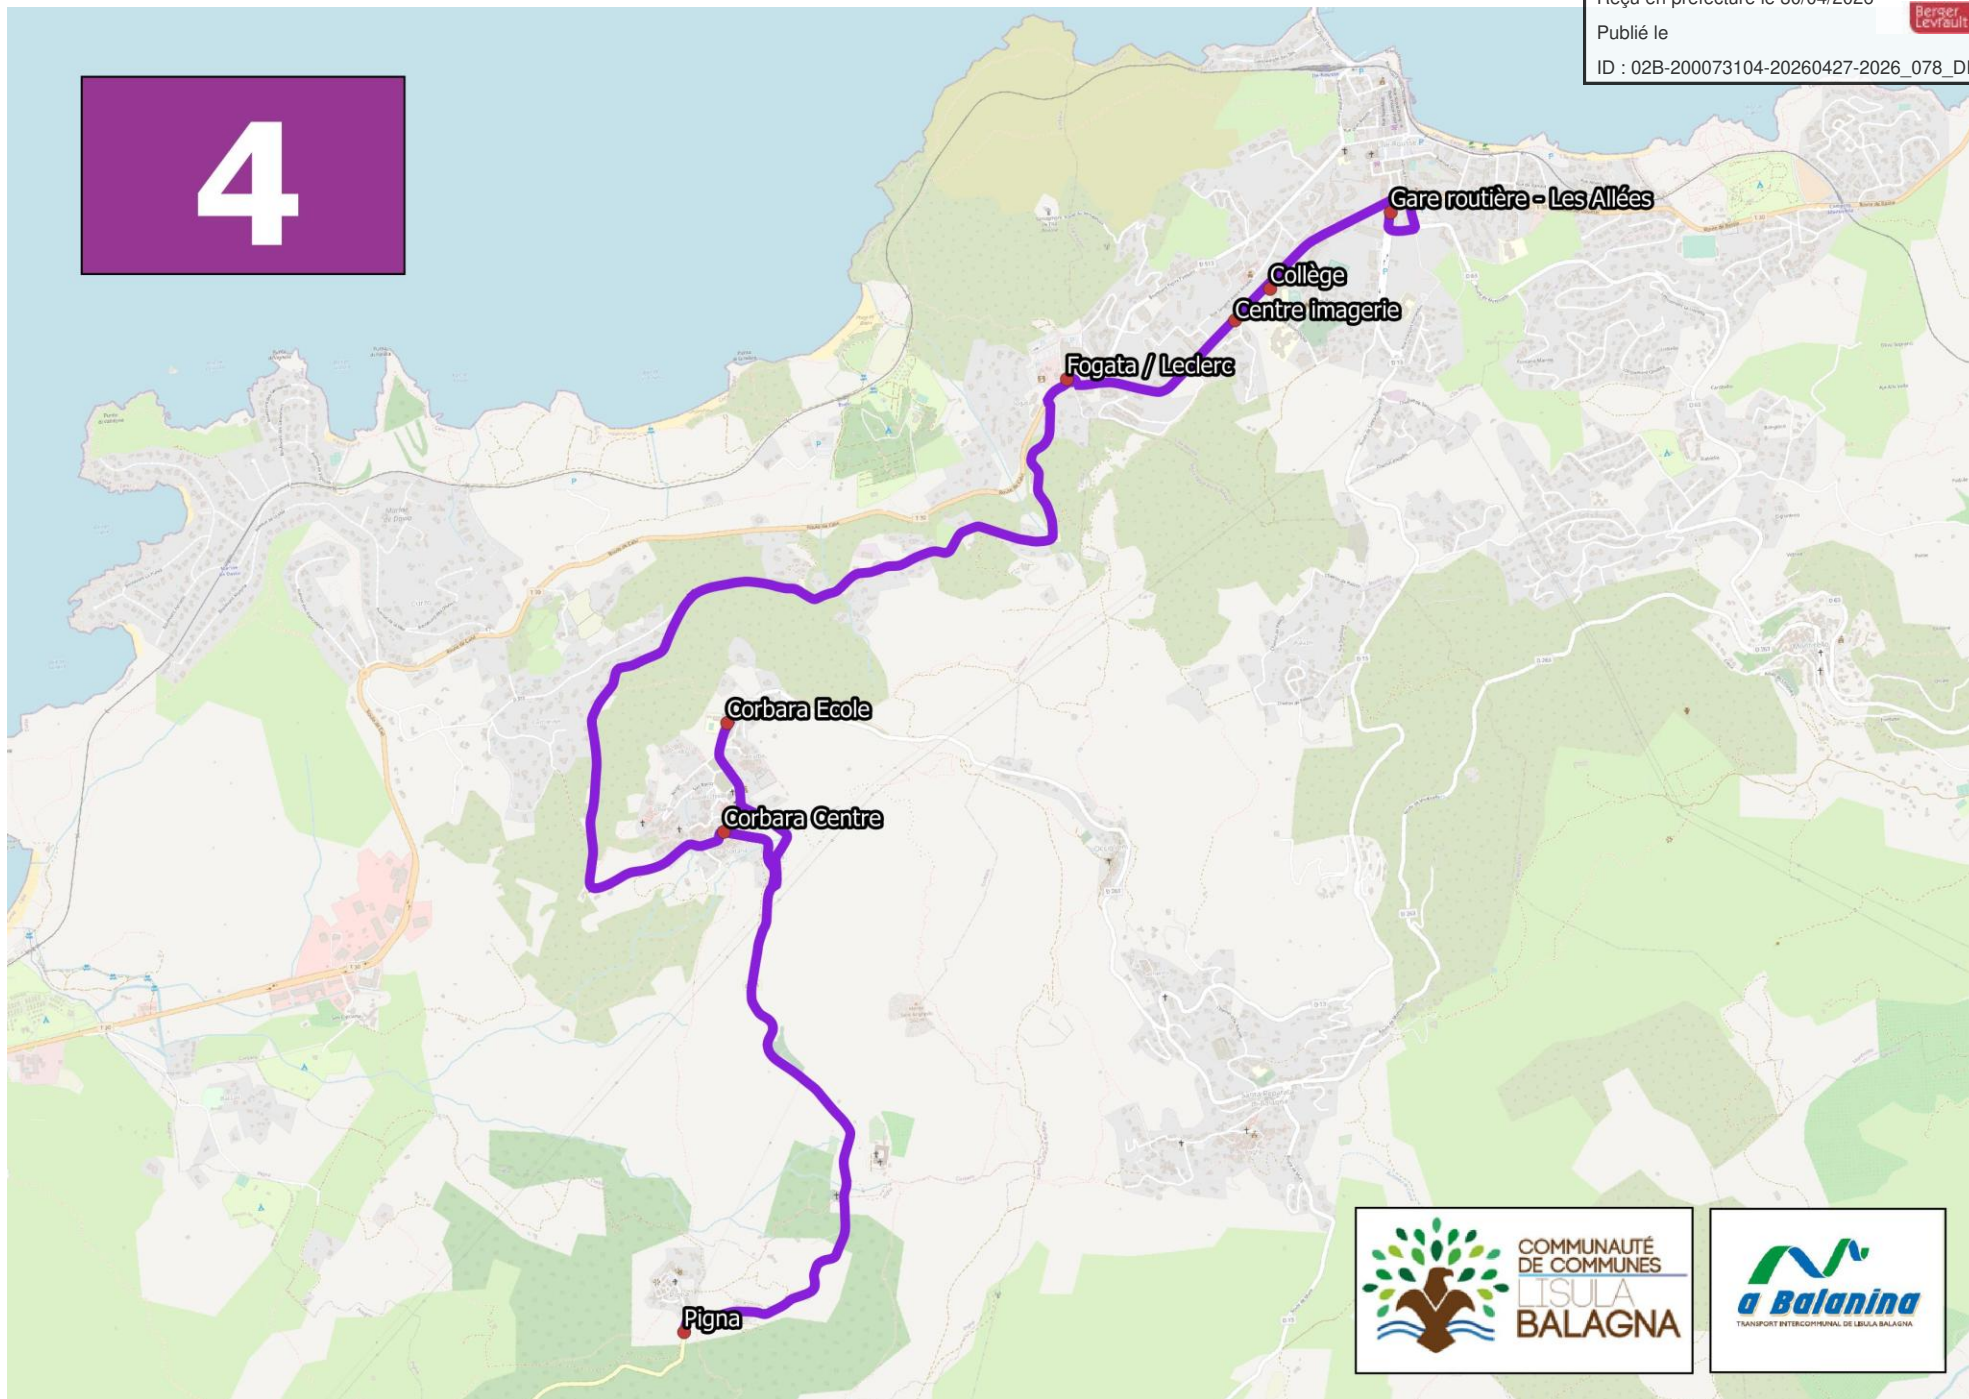

Envoyé en préfecture le 30/04/2026

Reçu en préfecture le 30/04/2026

Publié le

ID : 02B-200073104-20260427-2026_078_DELIB-DE

4