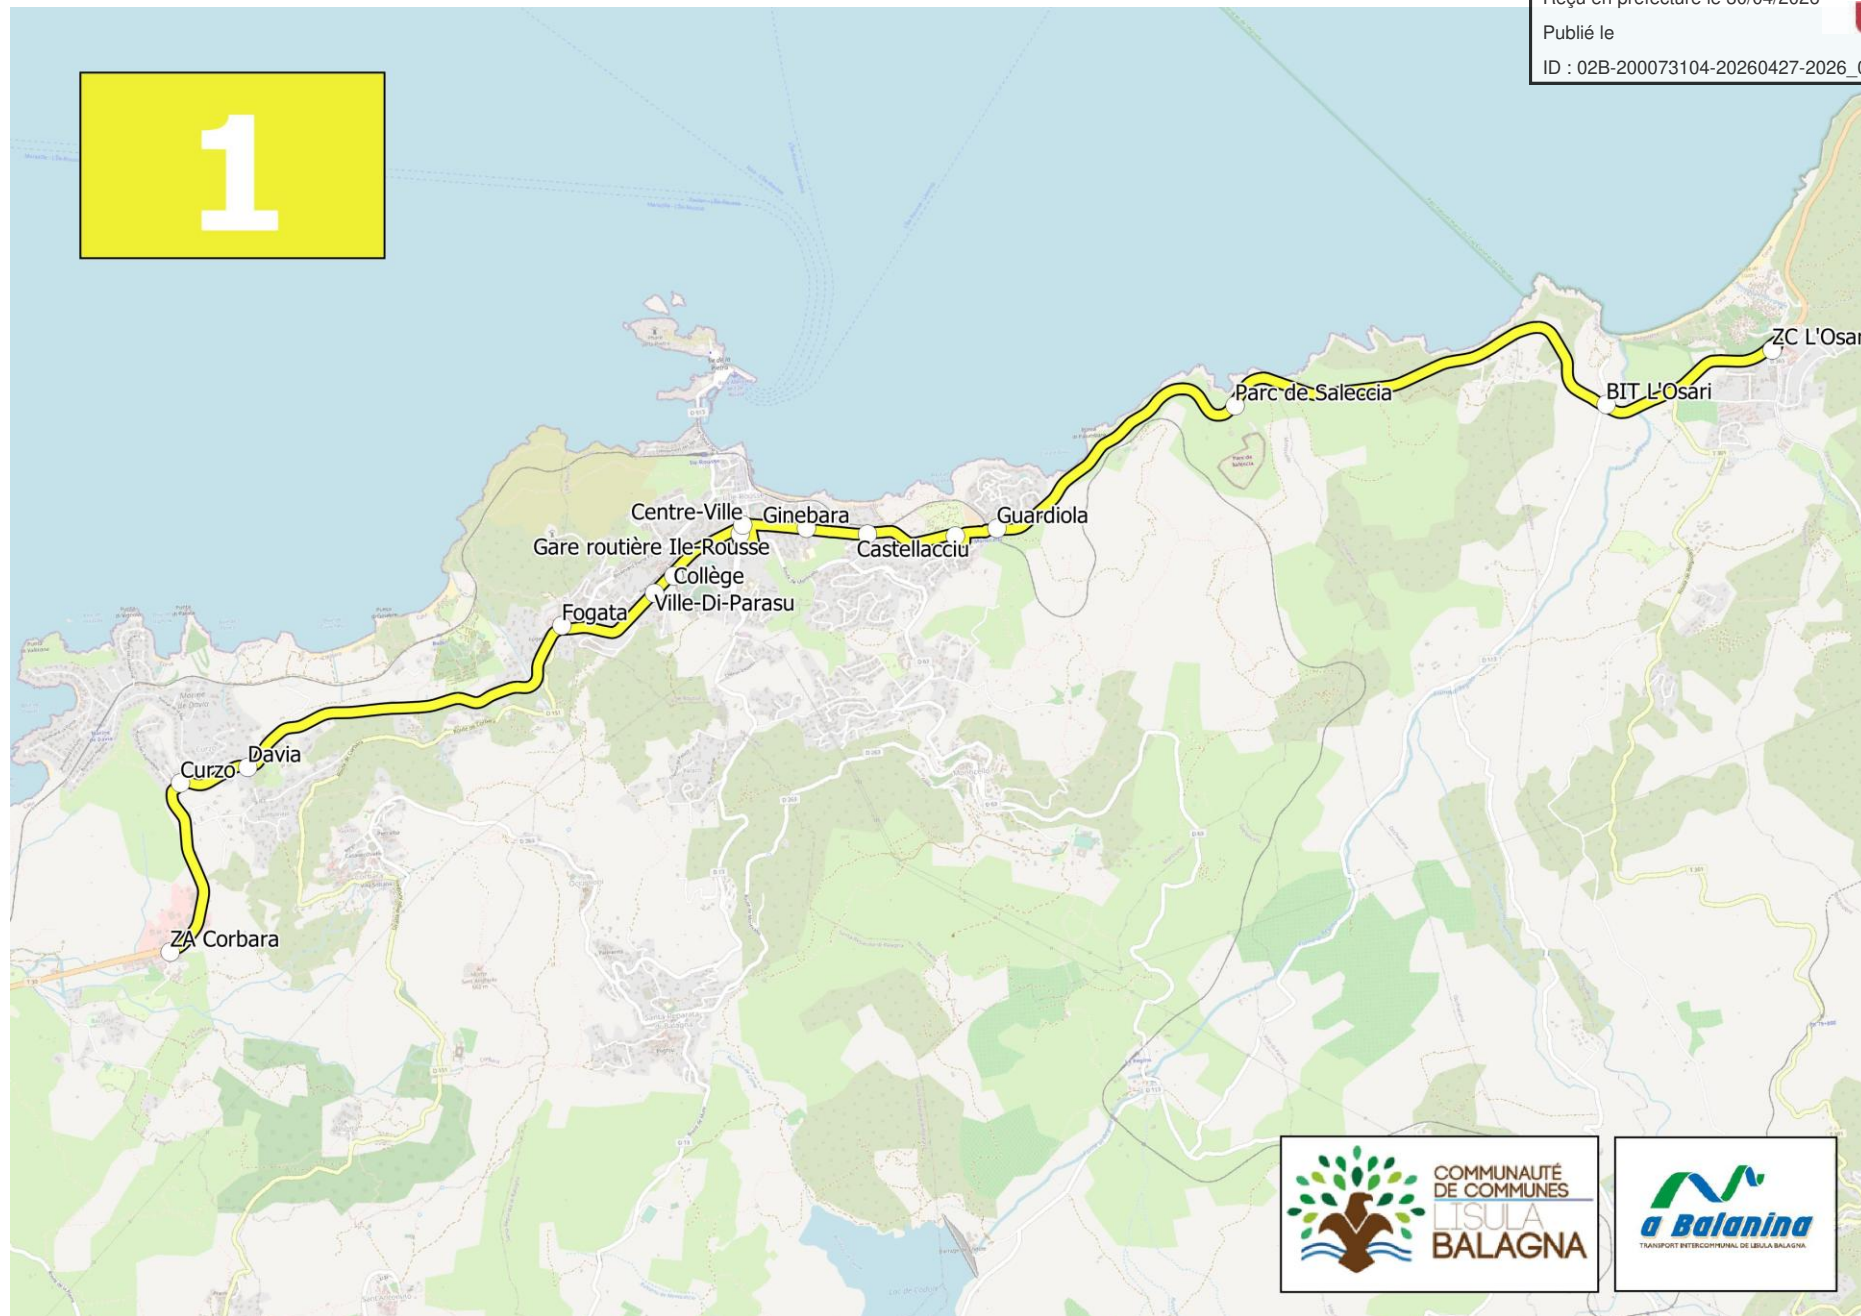

Envoyé en préfecture le 30/04/2026

Reçu en préfecture le 30/04/2026

Publié le

ID : 02B-200073104-20260427-2026_078_DELIB-DE

1

Contrat d'obligation de service public entre la régie A BALANINA et la CCIRB
Annexe 2 modification n°5 – Avril 2026