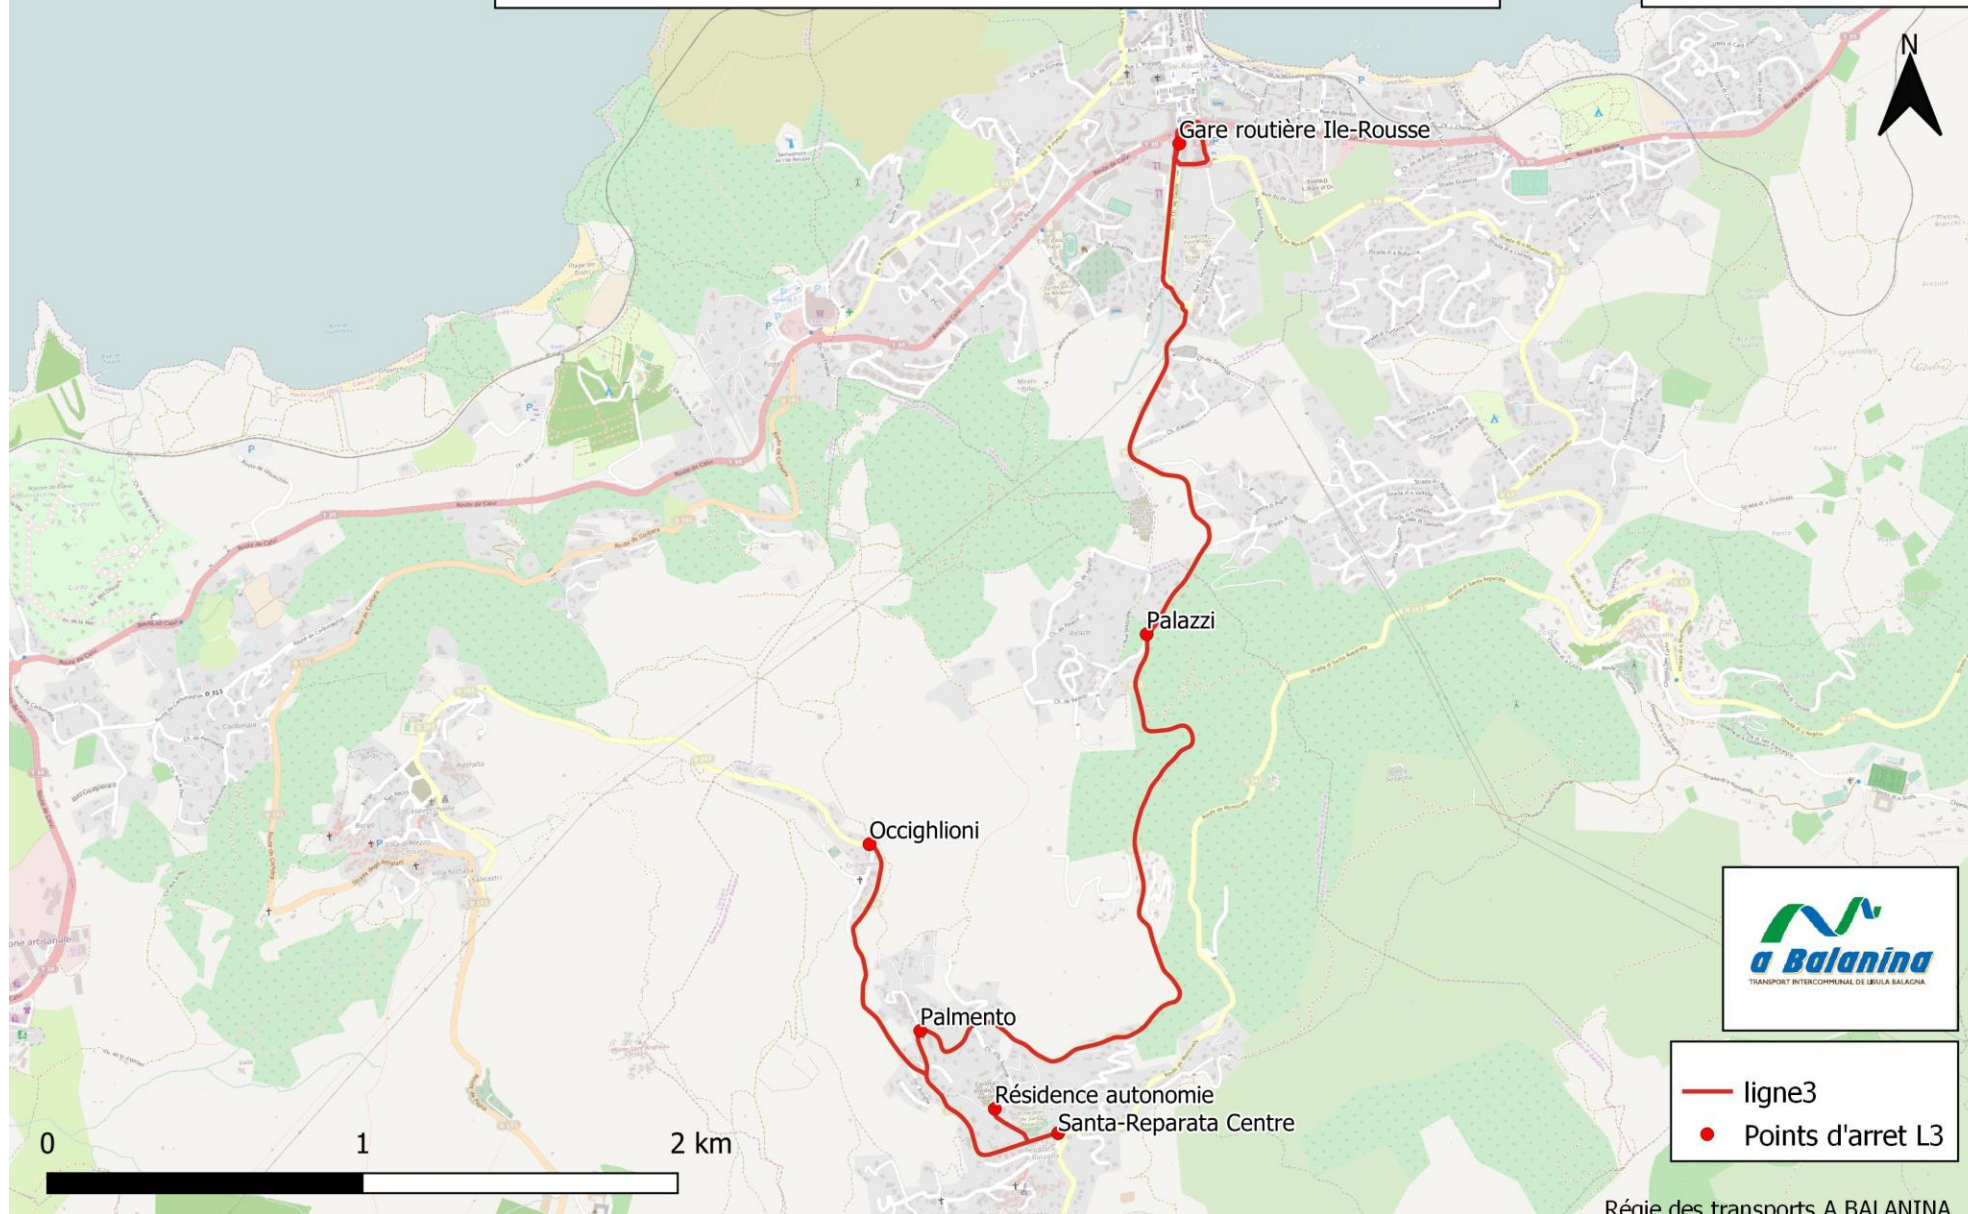

Envoyé en préfecture le 30/04/2026

Reçu en préfecture le 30/04/2026

Publié le

ID : 02B-200073104-20260427-2026_078_DELIB-DE

Berser
Levrault

3

Ligne régulière n°3 du réseau de transport en commun d'A BALANINA